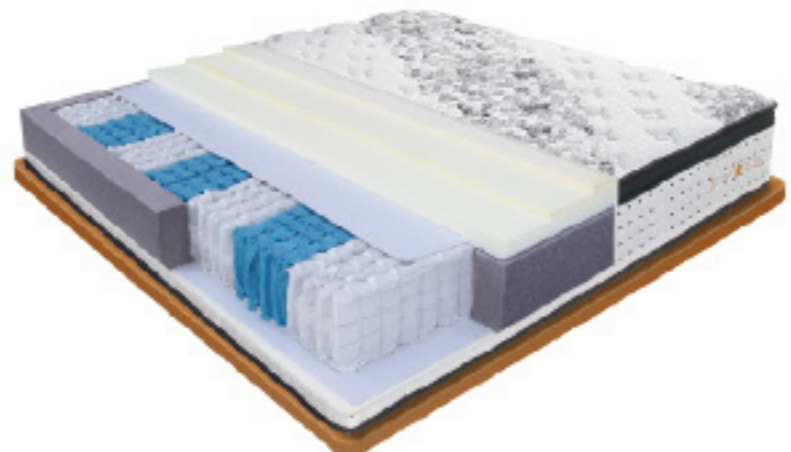

Size	Package	40HQ	Price	Size	Package	40HQ	Price
90x190cm	100*36*36cm	476 CTN		140x190cm	150*36*36cm	321 CTN	
92x188cm	102*36*36cm	476 CTN		140x200cm	150*36*36cm	321 CTN	
100x200cm	110*36*36cm	434 CTN		150x200cm	160*36*36cm	303 CTN	
107x203cm	117*36*36cm	420 CTN		153x203cm	163*36*36cm	303 CTN	
110x200cm	120*36*36cm	406 CTN		160x200cm	170*36*36cm	284 CTN	
120x200cm	130*36*36cm	378 CTN		180x200cm	190*36*36cm	252 CTN	
135x190cm	145*36*36cm	336 CTN		183x203cm	193*36*36cm	252 CTN	
138x188cm	148*36*36cm	336 CTN		200x200cm	210*36*36cm	231 CTN	

Size	Package	40HQ	Price	Size	Package	40HQ	Price
90x190cm	100*36*36cm	476 CTN		140x190cm	150*36*36cm	321 CTN	
92x188cm	102*36*36cm	476 CTN		140x200cm	150*36*36cm	321 CTN	
100x200cm	110*36*36cm	434 CTN		150x200cm	160*36*36cm	303 CTN	
107x203cm	117*36*36cm	420 CTN		153x203cm	163*36*36cm	303 CTN	
110x200cm	120*36*36cm	406 CTN		160x200cm	170*36*36cm	284 CTN	
120x200cm	130*36*36cm	378 CTN		180x200cm	190*36*36cm	252 CTN	
135x190cm	145*36*36cm	336 CTN		183x203cm	193*36*36cm	252 CTN	
138x188cm	148*36*36cm	336 CTN		200x200cm	210*36*36cm	231 CTN	

Structure
(Thickness: 28cm)

- knitted fabric
- 1.5cm 2030 foam
- 2.5cm wave foam
- 25g nonwoven fabric
- 4.5cm 2580 foam
- 70g nonwoven fabric
- white padding
- 20cm pocket spring
- 8cm foam encased
- white padding
- stitch bonded fabric

BMT812

Structure
(Thickness: 28cm)

- knitted fabric
- 1.5cm 2030 foam
- 2.5cm wave foam
- 25g nonwoven fabric
- 4.5cm 2580 foam
- 70g nonwoven fabric
- white padding
- 20cm pocket spring
- 8cm foam encased
- white padding
- stitch bonded fabric

BMT902