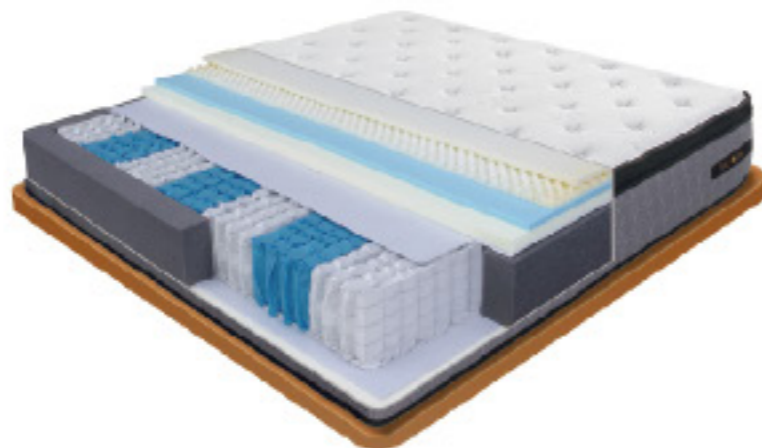

Structure
(Thickness: 31cm)

- knitted fabric
- 1.5cm 2030 foam
- 2.5cm wave foam
- 25g nonwoven fabric
- 2cm gel memory foam
- 4cm 2580 foam
- 70g nonwoven fabric
- white padding
- 20cm pocket spring
- 8cm foam encased
- white padding
- 25g nonwoven fabric
- 1cm 2030 foam
- polyester fabric

BMT806