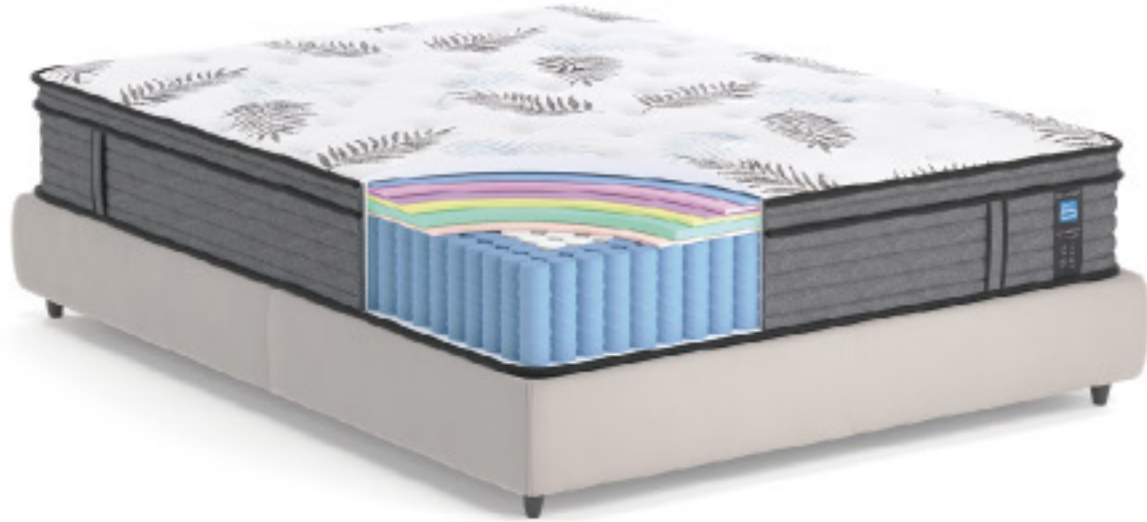

Size	Package	40HQ	Price	Size	Package	40HQ	Price
90x190cm	95*32*32cm	672 CTN		140x190cm	145*32*32cm	448 CTN	
92x188cm	97*32*32cm	672 CTN		140x200cm	145*32*32cm	448 CTN	
100x200cm	105*32*32cm	616 CTN		150x200cm	155*32*32cm	412 CTN	
107x203cm	112*32*32cm	592 CTN		153x203cm	158*32*32cm	412 CTN	
110x200cm	115*32*32cm	576 CTN		160x200cm	165*32*32cm	392 CTN	
120x200cm	125*32*32cm	514 CTN		180x200cm	185*32*32cm	345 CTN	
135x190cm	140*32*32cm	458 CTN		183x203cm	188*32*32cm	345 CTN	
138x188cm	143*32*32cm	458 CTN		200x200cm	205*32*32cm	312 CTN