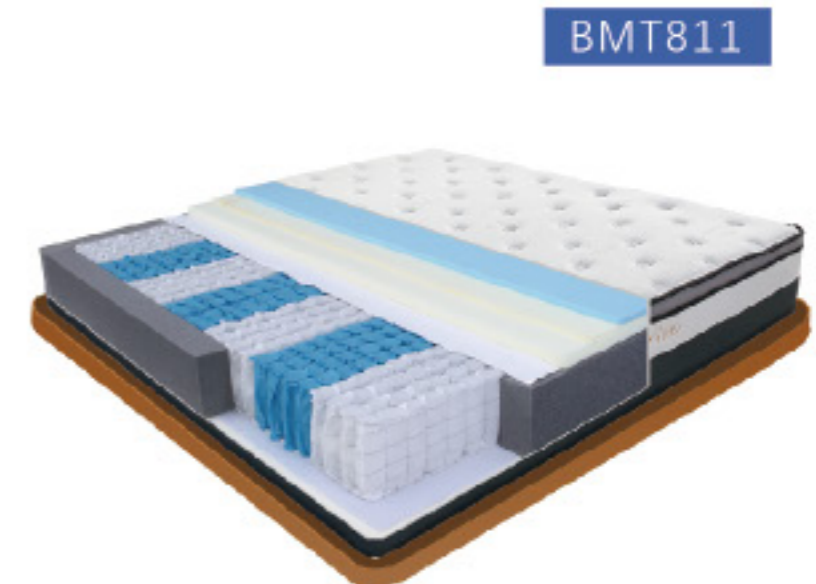

Structure
(Thickness: 28cm)

- knitted fabric
- 0.5cm gel memory foam
- 1cm 2030 foam
- 2.5cm wave foam
- 25g nonwoven fabric
- 4.5cm 2580 foam
- 70g nonwoven fabric
- white padding
- 20cm pocket spring
- 8cm foam encased
- white padding
- stitch bonded fabric