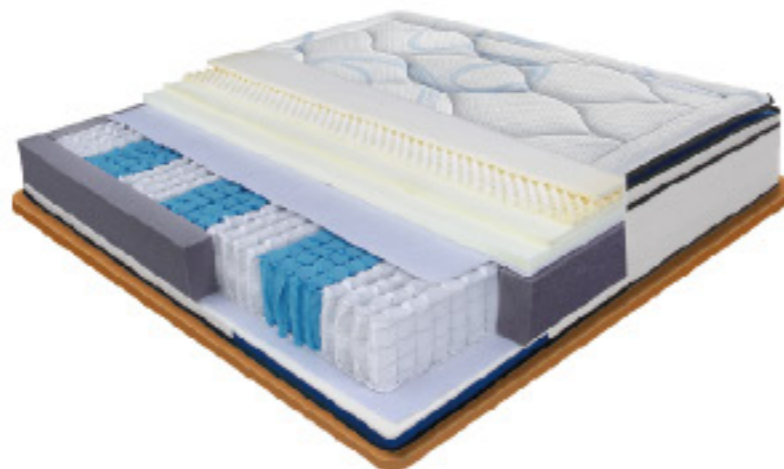

Structure

(Thickness: 35cm)

- knitted fabric
- 1cm gel memory foam
- 1.5cm 2030 foam
- 2.5cm wave foam
- 25g nonwoven fabric
- 2cm 2540 foam
- 2.5cm 2540 foam
- 70g nonwoven fabric
- 4.5cm 2580 foam
- 70g nonwoven fabric
- white padding
- 20cm pocket spring
- 8cm foam encased
- white padding
- 25g nonwoven fabric
- 1cm 2030 foam
- polyester fabric

BMT810